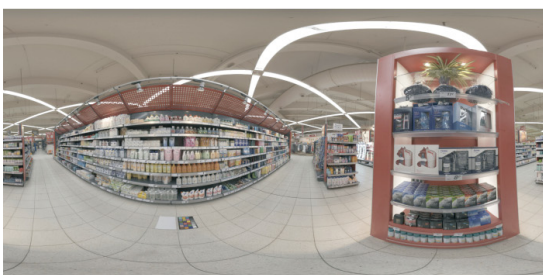

SHOPINTERIOR_33.jpg

SHOPINTERIOR_34.jpg

SHOPINTERIOR_35.jpg

SHOPINTERIOR_36.jpg

SHOPINTERIOR_37.jpg

SHOPINTERIOR_38.jpg

Filename description:

Light-Probe